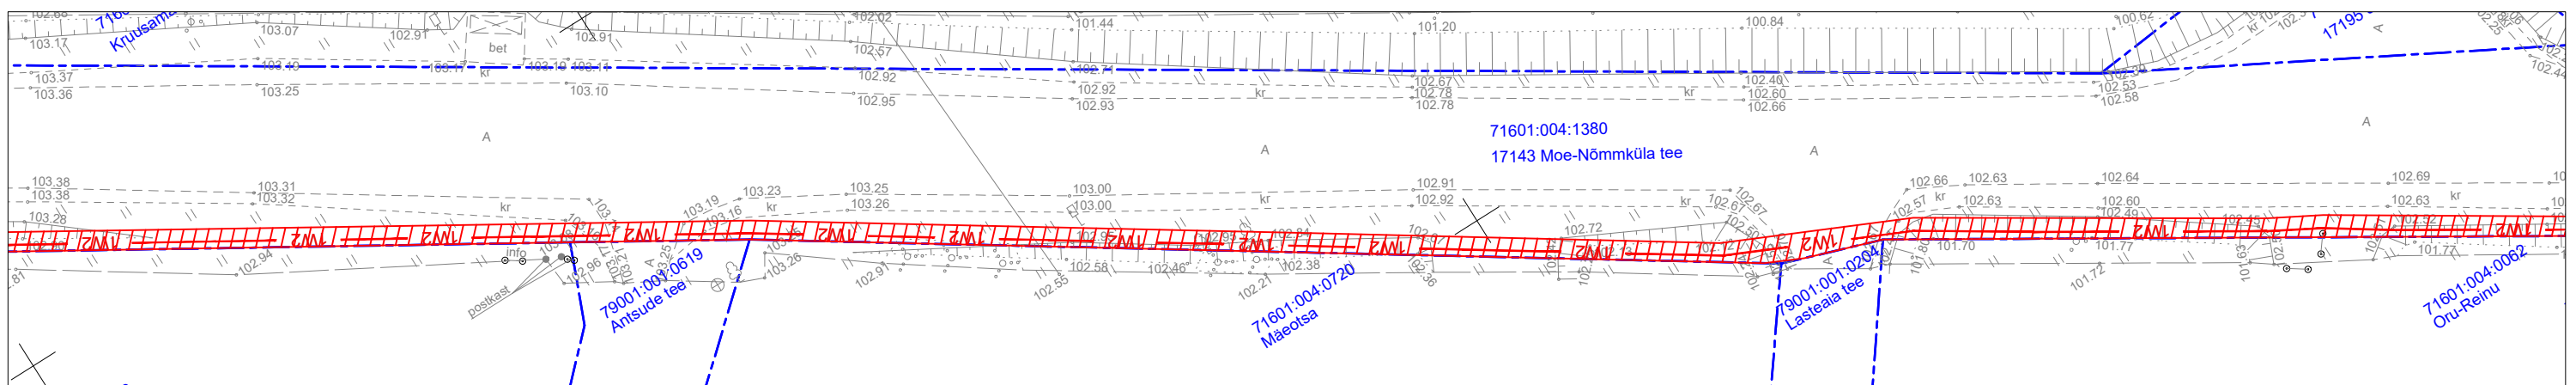

Isikliku kasutusõiguse seadmise plaan

Tapa-Moe elektrivõrgu rekonstrueerimine lk 4
Töö nr IP7213

17143 Moe-Nõmmküla tee
Katastritunnus 71601:004:1380
Registriosa nr 7247650

M 1:1000 (1 cm = 10 m), A3

TINGMÄRGID:

-  Katastriüksuse piir
-  1W2 Projekteeritud 10 kV maakaabelliin
-  Kasutusõiguse ala 3842m²

Jrk nr	IKÕ ala Pos nr (plaanil)	Kinnistu registriosa number	Katastriüksuse tunnus, nimi ja sihtotstarve	Asukoht riigitee (nr ja nimi) suhtes (lõigu algus ja lõpp km)	Ala pindala m ²
1	Pos 1	7247650	17143 Moe-Nõmmküla tee Katastritunnus 71601:004:1380 Transpordimaa	17143 Moe-Nõmmküla tee km-l 1,01-3,55	3842 m ²