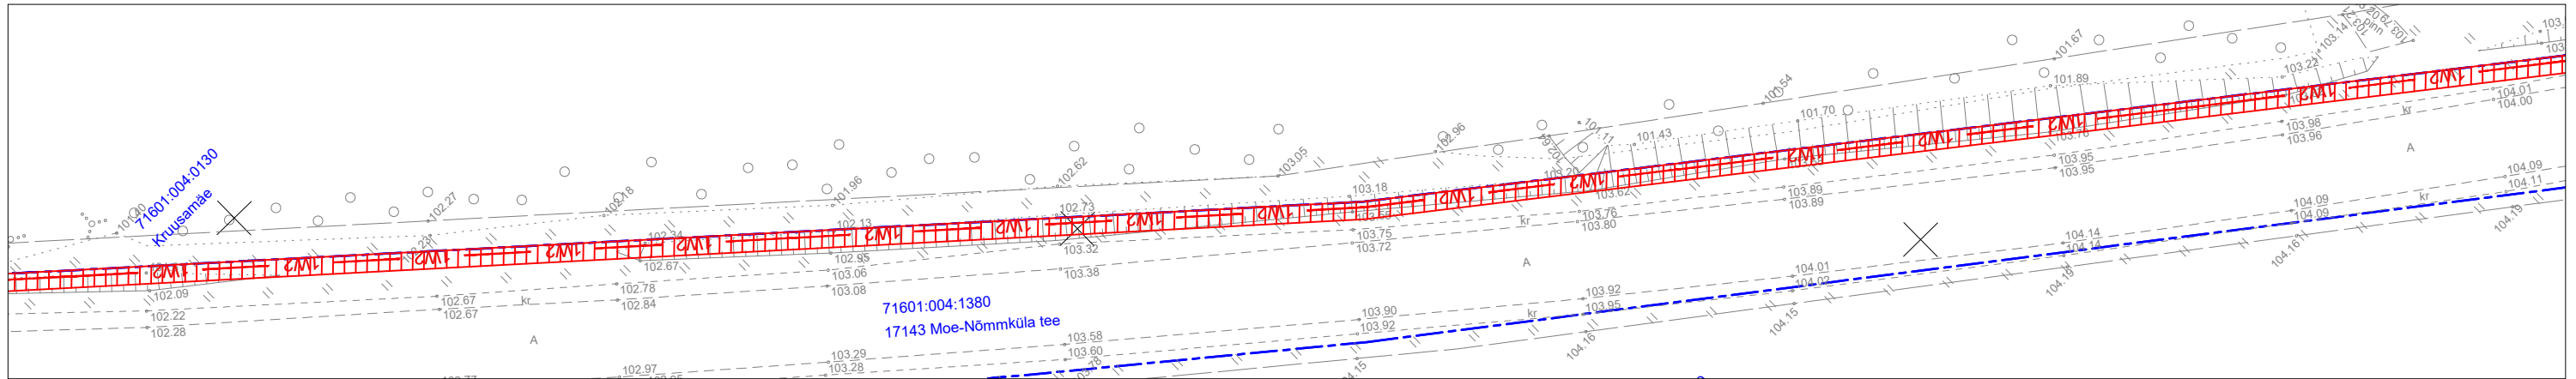

Isikliku kasutusõiguse seadmise plaan

Tapa-Moe elektrivõrgu rekonstrueerimine lk 4
Töö nr IP7213

17143 Moe-Nõmmküla tee
Katastritunnus 71601:004:1380
Registriosa nr 7247650

M 1:1000 (1 cm = 10 m), A3

TINGMÄRGID:

-  Katastriüksuse piir
-  1W2 Projekteeritud 10 kV maakaabelliin
-  Kasutusõiguse ala 3842m²

Jrk nr	IKÕ ala Pos nr (plaanil)	Kinnistu registriosa number	Katastriüksuse tunnus, nimi ja sihtotstarve	Asukoht riigitee (nr ja nimi) suhtes (lõigu algus ja lõpp km)	Ala pindala m ²
1	Pos 1	7247650	17143 Moe-Nõmmküla tee Katastritunnus 71601:004:1380 Transpordimaa	17143 Moe-Nõmmküla tee km-l 1,01-3,55	3842 m ²