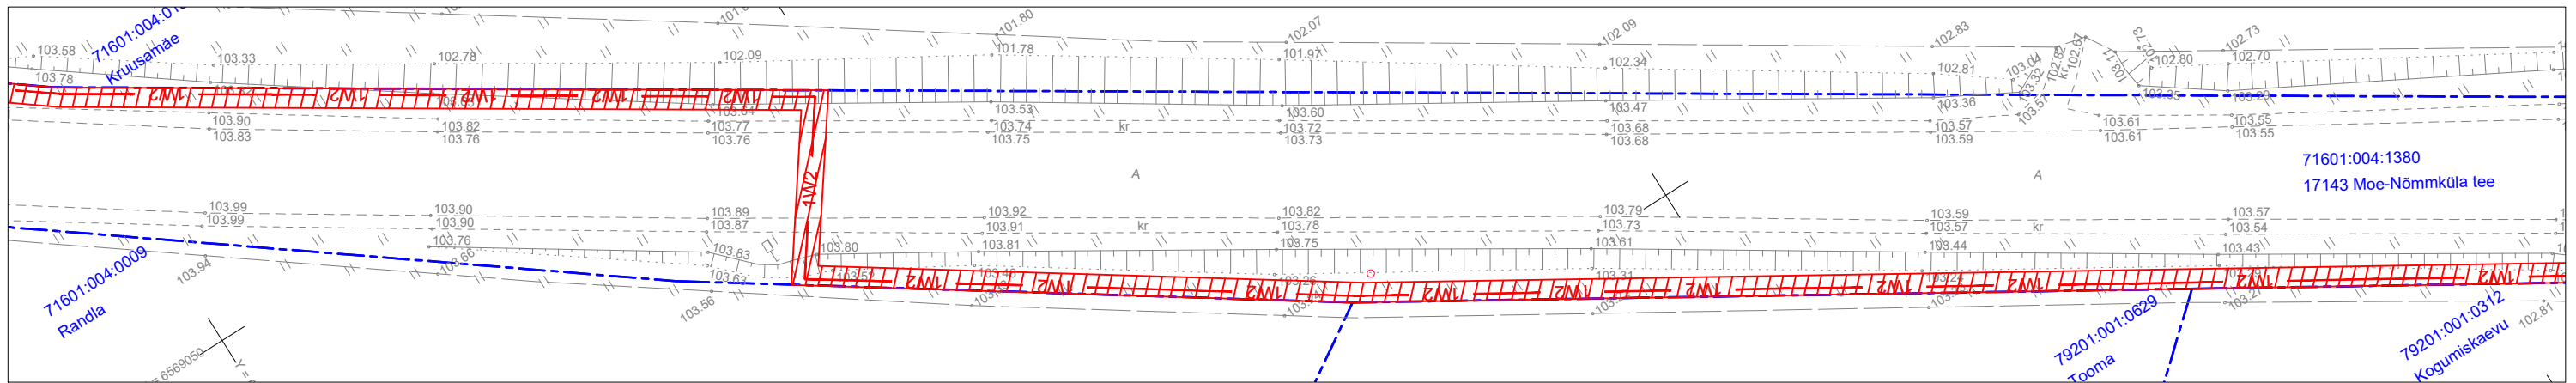

Isikliku kasutusõiguse seadmise plaan

Tapa-Moe elektrivõrgu rekonstrueerimine lk 4
Töö nr IP7213

17143 Moe-Nõmmküla tee
Katastritunnus 71601:004:1380
Registriosa nr 7247650

M 1:1000 (1 cm = 10 m), A3

TINGMÄRGID:

-  Katastriüksuse piir
-  1W2 Projekteeritud 10 kV maakaabelliin
-  Kasutusõiguse ala 3842m²

Jrk nr	IKÕ ala Pos nr (plaanil)	Kinnistu registriosa number	Katastriüksuse tunnus, nimi ja sihtotstarve	Asukoht riigitee (nr ja nimi) suhtes (lõigu algus ja lõpp km)	Ala pindala m ²
1	Pos 1	7247650	17143 Moe-Nõmmküla tee Katastritunnus 71601:004:1380 Transpordimaa	17143 Moe-Nõmmküla tee km-l 1,01-3,55	3842 m ²